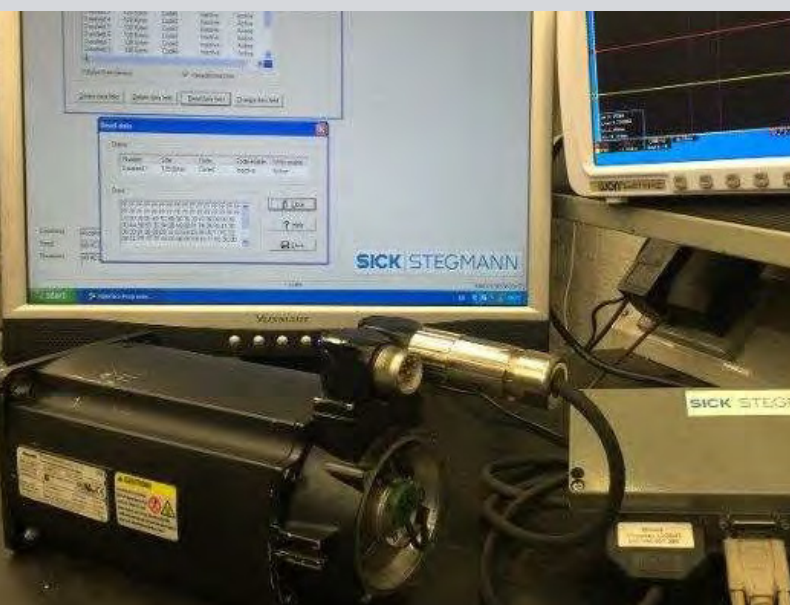

TESTES PRECISOS NOS SERVOMOTORES INDRAMAT