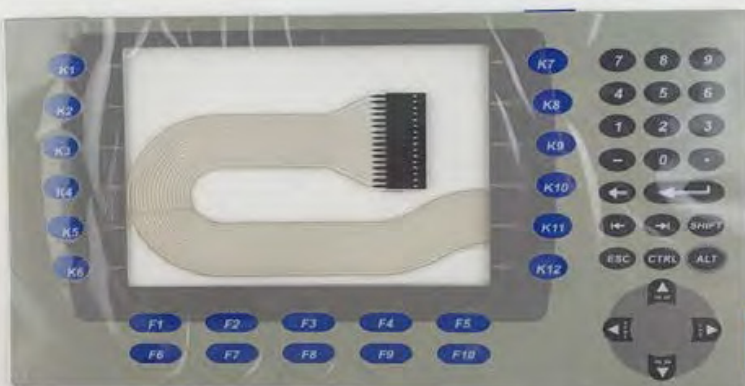

REPAROS DE IHM ALLEN BRADLEY PANEL VIEW 7

ELSERVICE
DRIVES

CONFECÇÃO DE TECLADO DE MEMBRANAS
PANEL VIEWS ANTIGOS E NOVOS

CONFECÇÃO DE TECLADOS DE
MEMBRANAS ALLEN BRADLEY

Allen-Bradley PanelView Plus 400

Allen-Bradley PanelView Plus 700

CONFECÇÃO DE TECLADO DE
IHM PANEL VIEW 700 PLUS

ELSERVICE
DRIVES

CONFEÇÃO DE TECLADO DE
IHM PANEL VIEW 600 PLUS

CONFEÇÃO DE TECLADO DE MEMBRANAS
NOVOS E TROCA E CALIBRAÇÃO DE
TOUCHSCREEN

NÃO SE PREOCUPEM CASO A SUA TELA
IHM DE SUA FÁBRICA TENHA QUEBRADO,
NOS ENCAMINHE PARA UMA
AVALIAÇÃO TÉCNICA DA ELSERVICE DRIVE